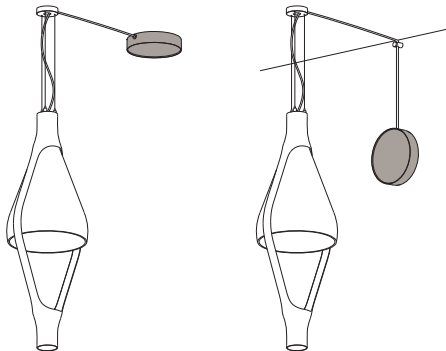

VICEVERSA

NOE' DUCHAUFOR LAWRENCE / 2019

EN. Suspension lamp. Suspension lamp. Diffuser made of mouth blown glass. Metallic structure.

IT. Lampada a sospensione. Diffusore in vetro soffiato. Struttura in metallo verniciato.

Bulbs / Lampadine
1 x 6.5W - 2700 K - 800 lm - CRI>90 - Board LED

 Energy efficiency class A+

 Dimmable / Dimmerabile
1-10V or PUSH

 Suspension lamp
Lampada a sospensione

 Canopy - diam. 7.9in h. 1.6in - colour grey RAL 7016+
canopy - diam. 2.4in h. 0.6in - colour grey RAL 7016
fixed to the ceiling with not provided screws (2-4)+
Rosone - diam.20cm h. 4cm - colore grigio RAL 7016+
rosone - diam.6cm h. 1.5cm - colore grigio RAL 7016
fissato a soffitto con tasselli (2-4) non forniti

 Energy efficiency class A+

 Dimmable / Dimmerabile
1-10V or PUSH

 Suspension lamp
Lampada a sospensione

 Canopy - diam. 7.9in h. 1.6in - colour grey RAL 7016+
canopy - diam. 2.4in h. 0.6in - colour grey RAL 7016
fixed to the ceiling with not provided screws (2-4)+
Rosone - diam.20cm h. 4cm - colore grigio RAL 7016+
rosone - diam.6cm h. 1.5cm - colore grigio RAL 7016
fissato a soffitto con tasselli (2-4) non forniti

 Black cord set - length ca. 70.9 in
different lengths on request
Cavo di alimentazione nero - lunghezza ca. 180cm
altre lunghezze su richiesta

INSTALLATION OPTIONS / POSSIBILITA' DI INSTALLAZIONE

CANOPY / ROSONE