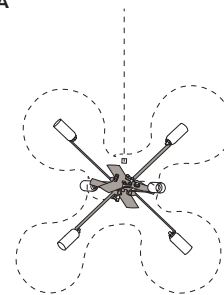

CODES AND DIMENSIONS / CODICI E DIMENSIONI

011892BIEU

PACKAGING / IMBALLO

MATERIALS AND FINISHINGS / MATERIALI E FINITURE

DIFFUSER / DIFFUSORE

 White / Bianco

Roto-moulded polyethylene
polietilene stampato in rotazionale

STRUCTURE / STRUTTURA

 White / Bianco
RAL9003

Metallic structure with powder coating
Struttura metallica verniciata a polveri

FURTHER INFORMATION / INFORMAZIONI AGGIUNTIVE

 230V or 120V Feeding / Alimentazione

Bulbs / Lampadine
6 x 40W max - E14 (E12 US)

 Energy efficiency class from A++ to E

 Dimmable / Dimmerabile
Yes

 Suspension lamp
Lampada a sospensione

 Canopy - diam. 4.7in h. 1.8in - colour white - canopy cover convex fixed to the ceiling with not provided screws (2-4)
Rosone - diam. 12cm h. 4.5cm - colore bianco - coprirosone convesso fissato a soffitto con tasselli (2-4) non forniti

 Transparent cord set with steel wire inside length 70.8 in - different lengths on request
Cavo di alimentazione trasparente con cavo d'acciaio incorporato lunghezza 180cm - altre lunghezze su richiesta