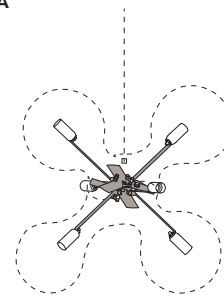

This lamp must be disposed in conformity with the EU directive 2002/96/EC
Apparecchio di illuminazione da smaltire secondo la direttiva EU 2002/96/EC

CODES AND DIMENSIONS / CODICI E DIMENSIONI

011892BIEU

PACKAGING / IMBALLO

Diffuser
Volume: 0.199 m³ / 7.042 ft³
Gross weight: 8.10 kg / 17.82 lbs

MATERIALS AND FINISHINGS / MATERIALI E FINITURE

DIFFUSER / DIFFUSORE

○ White / Bianco

Roto-moulded polyethylene
polietilene stampato in rotazionale

STRUCTURE / STRUTTURA

○ White / Bianco
RAL9003

Metallic structure with powder coating
Struttura metallica verniciata a polveri

FURTHER INFORMATION / INFORMAZIONI AGGIUNTIVE

230V or 120V Feeding / Alimentazione

Bulbs / Lampadine
6 x 40W max - E14 (E12 US)

💡 Energy efficiency class from A++ to E

▴ Dimmable / Dimmerabile
Yes

Suspension lamp
Lampada a sospensione

Canopy - diam. 4.7in h. 1.8in - colour white - canopy cover convex fixed to the ceiling with not provided screws (2-4)
Rosone - diam. 12cm h. 4.5cm - colore bianco - coprirosone convesso fissato a soffitto con tasselli (2-4) non forniti