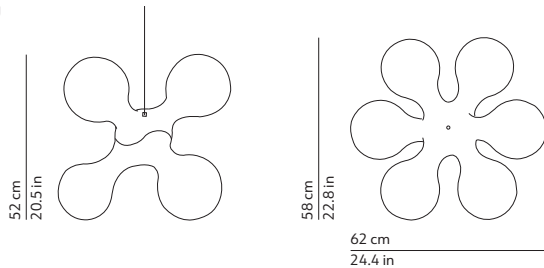

PACKAGING / IMBALLO

Diffuser
Volume: 0.199 m³ / 7.042 ft³
Gross weight: 8.10 kg / 17.82 lbs

MATERIALS AND FINISHINGS / MATERIALI E FINITURE

DIFFUSER / DIFFUSORE

○ White / Bianco

Roto-moulded polyethylene
polietilene stampato in rotazionale

Bulbs / Lampadine
6 x 40W max - E14 (E12 US)

💡 Energy efficiency class from A++ to E

▴ Dimmable / Dimmerabile
Yes

Suspension lamp
Lampada a sospensione

Canopy - diam. 4.7in h. 1.8in - colour white - canopy cover convex fixed to the ceiling with not provided screws (2-4)
Rosone - diam. 12cm h. 4.5cm - colore bianco - coprirosone convesso fissato a soffitto con tasselli (2-4) non forniti

Transparent cord set with steel wire inside length 70.8 in - different lengths on request
Cavo di alimentazione trasparente con cavo d'acciaio incorporato lunghezza 180cm - altre lunghezze su richiesta