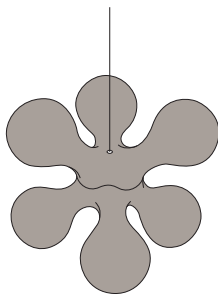

ATOMIUM ceiling

HOPF&WORTMANN - BÜRO FÜR FORM / 2006

EN: Suspension lamp with white rotational-moulded polyethylene diffuser and inner structure with six light sources.

IT: Lampada a sospensione con diffusore bianco in polietilene stampato in rotazionale e struttura interna a sei luci.

CODES AND DIMENSIONS / CODICI E DIMENSIONI

011892BIEU

PACKAGING / IMBALLO

MATERIALS AND FINISHINGS / MATERIALI E FINITURE

DIFFUSER / DIFFUSORE

 White / Bianco

Roto-moulded polyethylene
polietilene stampato in rotazionale

Bulbs / Lampadine
6 x 40W max - E14 (E12 US)

 Energy efficiency class from A++ to E

 Dimmable / Dimmerabile
Yes

 Suspension lamp
Lampada a sospensione

 Canopy - diam. 4.7in h. 1.8in - colour white - canopy cover convex fixed to the ceiling with not provided screws (2-4)
Rosone - diam. 12cm h. 4.5cm - colore bianco - coprirosone convesso fissato a soffitto con tasselli (2-4) non forniti

 Transparent cord set with steel wire inside length 70.8 in - different lengths on request
Cavo di alimentazione trasparente con cavo d'acciaio incorporato lunghezza 180cm - altre lunghezze su richiesta