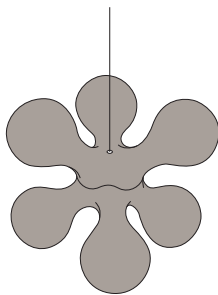

ATOMIUM ceiling

HOPF&WORTMANN - BÜRO FÜR FORM / 2006

EN: Suspension lamp with white rotational-moulded polyethylene diffuser and inner structure with six light sources.

IT: Lampada a sospensione con diffusore bianco in polietilene stampato in rotazionale e struttura interna a sei luci.

This lamp must be disposed in conformity with the EU directive 2002/96/EC
Apparecchio di illuminazione da smaltire secondo la direttiva EU 2002/96/EC

CODES AND DIMENSIONS / CODICI E DIMENSIONI

011892BIEU

PACKAGING / IMBALLO

Diffuser
Volume: 0.199 m³ / 7.042 ft³
Gross weight: 8.10 kg / 17.82 lbs

MATERIALS AND FINISHINGS / MATERIALI E FINITURE

DIFFUSER / DIFFUSORE

○ White / Bianco

Roto-moulded polyethylene
polietilene stampato in rotazionale

Bulbs / Lampadine
6 x 40W max - E14 (E12 US)

💡 Energy efficiency class from A++ to E

▴ Dimmable / Dimmerabile
Yes

Suspension lamp
Lampada a sospensione

Canopy - diam. 4.7in h. 1.8in - colour white - canopy cover convex fixed to the ceiling with not provided screws (2-4)
Rosone - diam. 12cm h. 4.5cm - colore bianco - coprirosone convesso fissato a soffitto con tasselli (2-4) non forniti