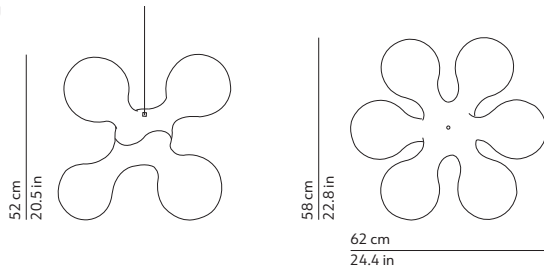

ATOMIUM ceiling

HOPF&WORTMANN - BÜRO FÜR FORM / 2006

EN: Suspension lamp with white rotational-moulded polyethylene diffuser and inner structure with six light sources.

IT: Lampada a sospensione con diffusore bianco in polietilene stampato in rotazionale e struttura interna a sei luci.

CODES AND DIMENSIONS / CODICI E DIMENSIONI

011892BIEU

PACKAGING / IMBALLO

MATERIALS AND FINISHINGS / MATERIALI E FINITURE

DIFFUSER / DIFFUSORE

 White / Bianco

Roto-moulded polyethylene
polietilene stampato in rotazionale

Bulbs / Lampadine
6 x 40W max - E14 (E12 US)

 Energy efficiency class from A++ to E

 Dimmable / Dimmerabile
Yes

 Suspension lamp
Lampada a sospensione

 Canopy - diam. 4.7in h. 1.8in - colour white - canopy cover convex fixed to the ceiling with not provided screws (2-4)
Rosone - diam. 12cm h. 4.5cm - colore bianco - coprirosone convesso fissato a soffitto con tasselli (2-4) non forniti

 Transparent cord set with steel wire inside length 70.8 in - different lengths on request
Cavo di alimentazione trasparente con cavo d'acciaio incorporato lunghezza 180cm - altre lunghezze su richiesta