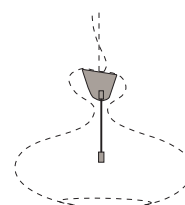

E.T.A. Sat

GUGLIELMO BERCHICCI /1997

^{EN} Suspension lamp. Handmade light diffuser in ecological fiberglass with polycarbonate reflector; metallic inner structure.

^{IT} Lampada a sospensione. Corpo diffusore in vetroresina ecologica lavorato a mano con riflettore in policarbonato; struttura interna in metallo.

DIFFUSER / DIFFUSORE

-  White / Bianco
-  Orange / Arancione
-  Red / Rosso
-  Silver / Argento

Handmade fiberglass
Vetroresina lavorato a mano

STRUCTURE / STRUTTURA

White / Bianco
Satin / Satinato

Polycarbonate screen
Schermo in policarbonato

 Energy efficiency class from A++ to E

 Dimmable / Dimmerabile
Yes

Suspension lamp
Lampada a sospensione

Canopy - diam. 4.7in h. 1.8in - colour white - canopy cover convex fixed to the ceiling with not provided screws (2-4)
Rosone - diam. 12cm h. 4.5cm - colore bianco - coprirosone convesso fissato a soffitto con tasselli (2-4) non forniti